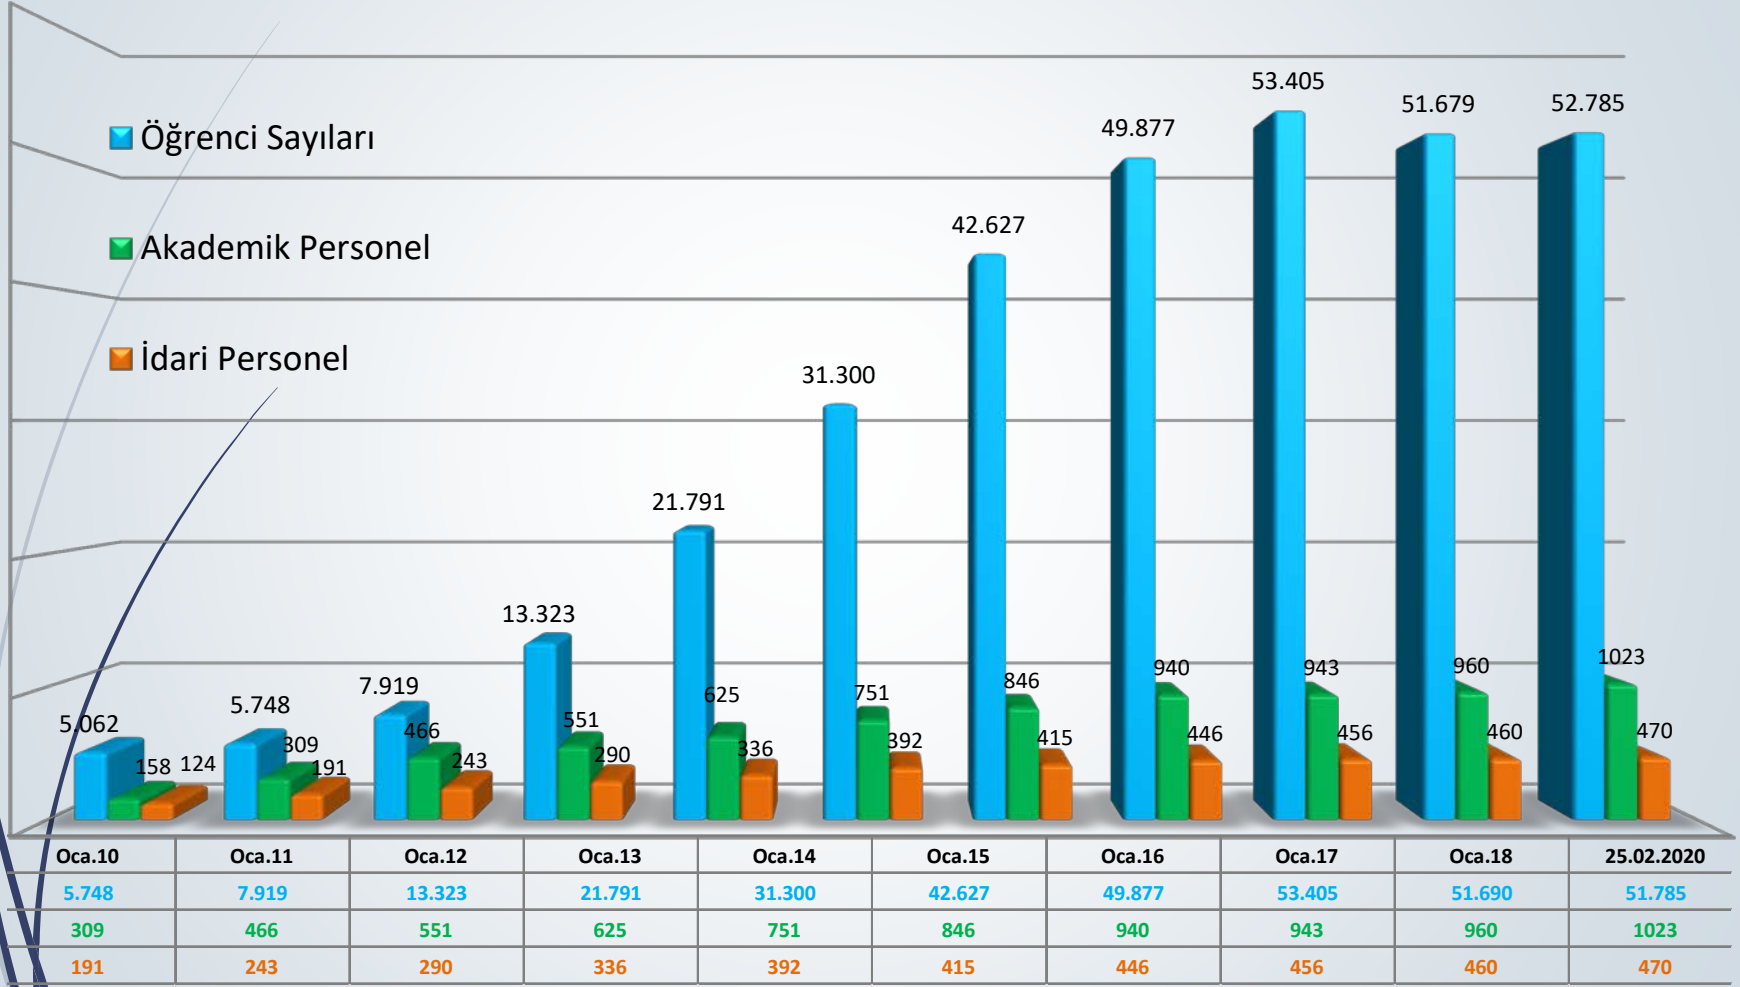

KARABÜK ÜNİVERSİTESİ

PERSONEL DAİRE BAŞKANLIĞI

Yıllara Göre Akademik Personel, İdari Personel ve Öğrenci Sayıları

KARABÜK ÜNİVERSİTESİ PERSONEL DAİRE BAŞKANLIĞI

AKADEMİK PERSONEL İSTATİSTİKLERİ

Ünvanlara Göre Akademik Personel Dağılımları