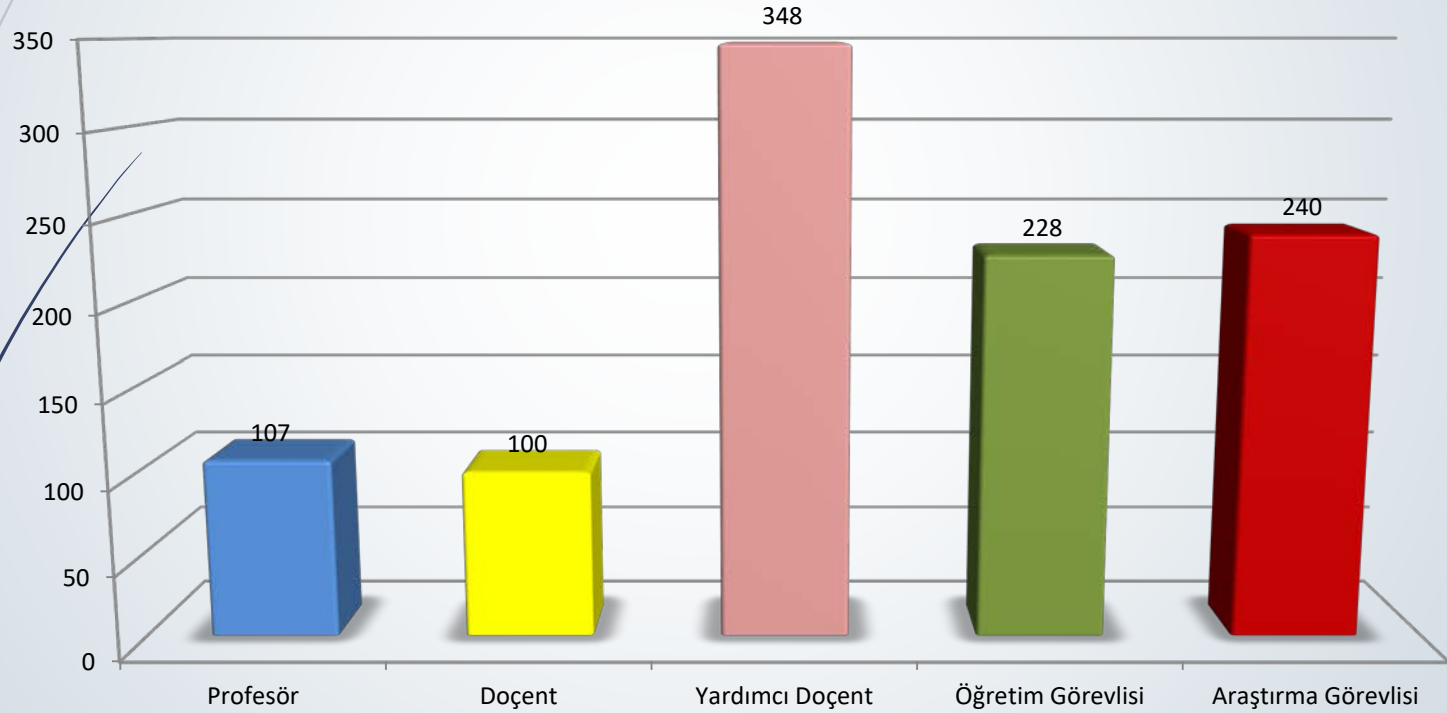

KARABÜK ÜNİVERSİTESİ

PERSONEL DAİRE BAŞKANLIĞI

Yıllara Göre Akademik Personel, İdari Personel ve Öğrenci Sayıları

KARABÜK ÜNİVERSİTESİ PERSONEL DAİRE BAŞKANLIĞI

AKADEMİK PERSONEL İSTATİSTİKLERİ

Ünvanlara Göre Akademik Personel Dağılımları

Cinsiyete Gore Akademik Personel Dağılımları

Bölgelere Göre Akademik Personel Dağılımları

Batı Karadeniz Bölgesinin Diğer Bölgelere Göre Dağılımları

Yaş Gruplarına Göre Akademik Personel Sayıları

KARABÜK ÜNİVERSİTESİ