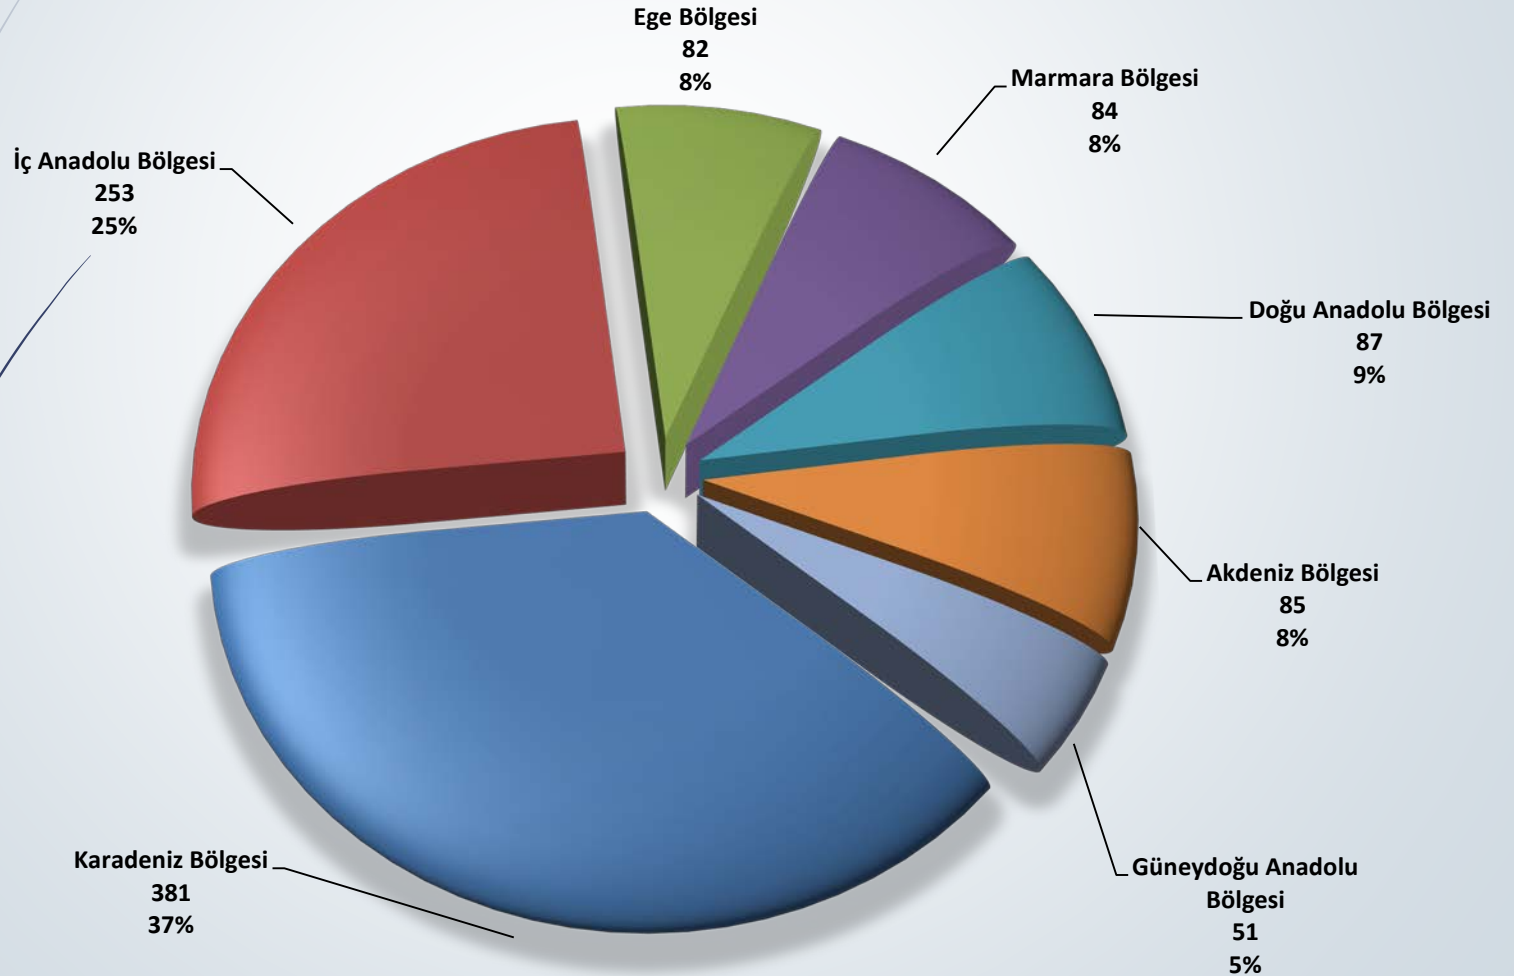

KARABÜK ÜNİVERSİTESİ

PERSONEL DAİRE BAŞKANLIĞI

Yıllara Göre Akademik Personel, İdari Personel ve Öğrenci Sayıları

KARABÜK ÜNİVERSİTESİ PERSONEL DAİRE BAŞKANLIĞI

AKADEMİK PERSONEL İSTATİSTİKLERİ

Ünvanlara Göre Akademik Personel Dağılımları

Cinsiyete Gore Akademik Personel Dağılımları

Bölgelere Göre Akademik Personel Dağılımları

Batı Karadeniz Bölgesinin Diğer Bölgelere Göre Dağılımları

Yaş Gruplarına Göre Akademik Personel Sayıları

KARABÜK ÜNİVERSİTESİ