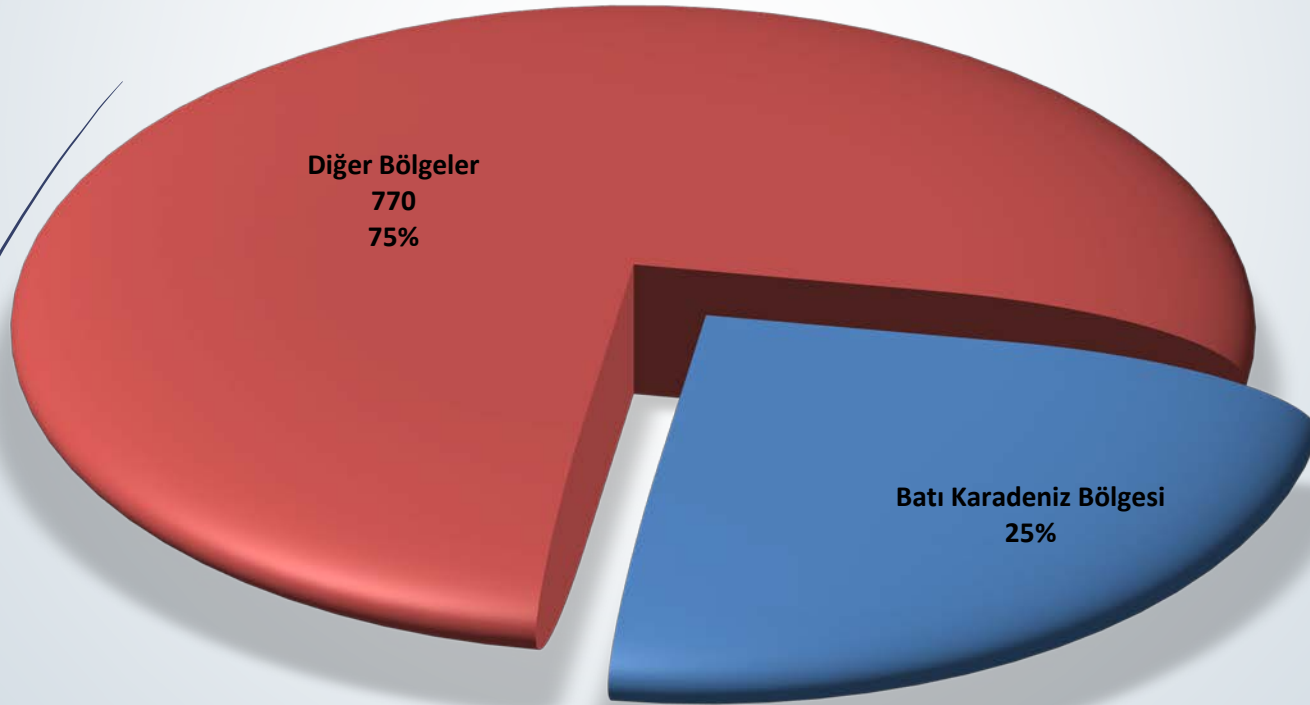

KARABÜK ÜNİVERSİTESİ

PERSONEL DAİRE BAŞKANLIĞI

Yıllara Göre Akademik Personel, İdari Personel ve Öğrenci Sayıları

KARABÜK ÜNİVERSİTESİ PERSONEL DAİRE BAŞKANLIĞI

AKADEMİK PERSONEL İSTATİSTİKLERİ

Ünvanlara Göre Akademik Personel Dağılımları

Cinsiyete Gore Akademik Personel Dağılımları

Bölgelere Göre Akademik Personel Dağılımları

Batı Karadeniz Bölgesinin Diğer Bölgelere Göre Dağılımları

Yaş Gruplarına Göre Akademik Personel Sayıları

KARABÜK ÜNİVERSİTESİ