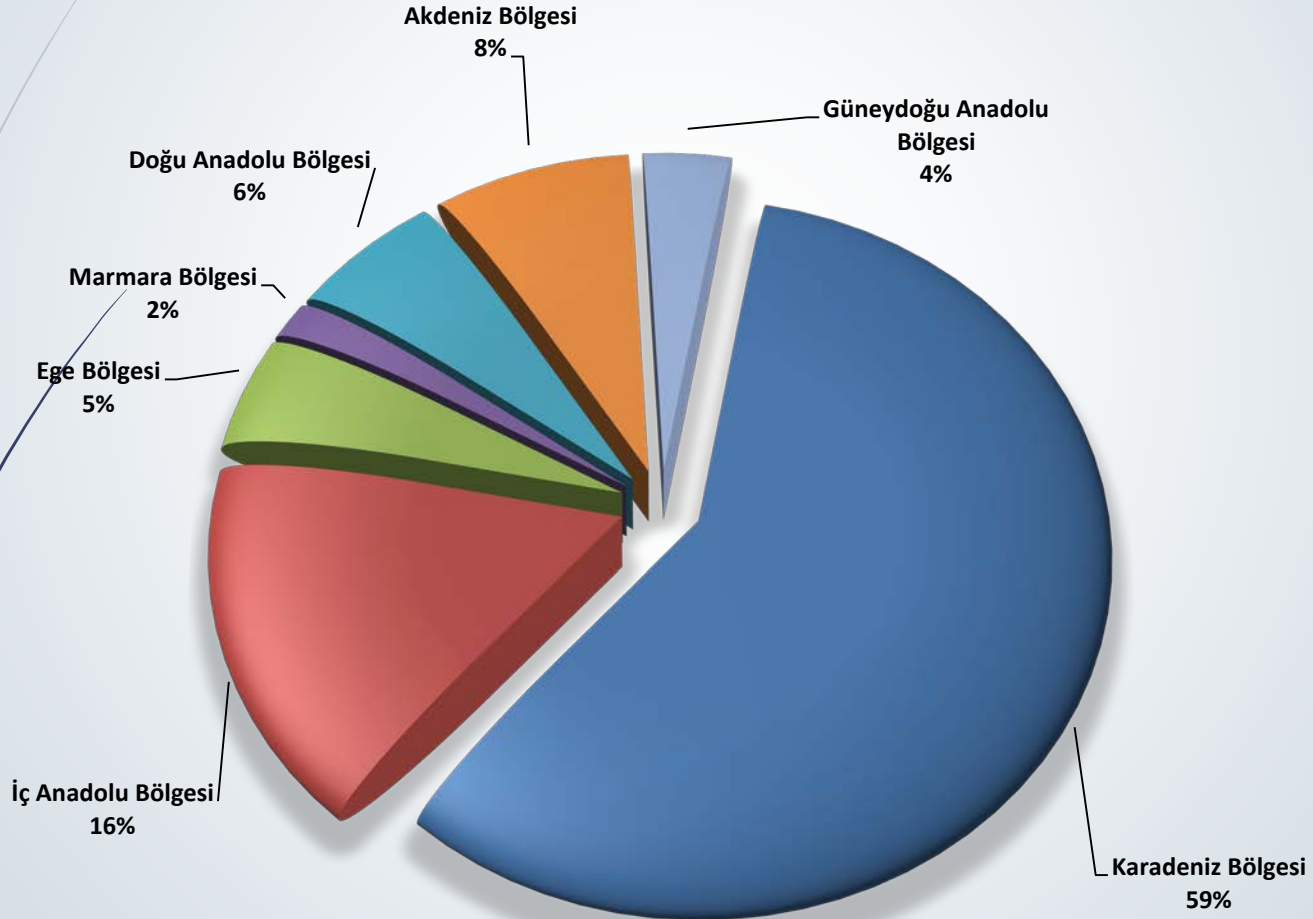

Cinsiyete Gore Akademik Personel Dağılımları

Bölgelere Göre Akademik Personel Dağılımları

Batı Karadeniz Bölgesinin Diğer Bölgelere Göre Dağılımları

Yaş Gruplarına Göre Akademik Personel Sayıları

KARABÜK ÜNİVERSİTESİ

PERSONEL DAİRE BAŞKANLIĞI

İDARİ PERSONEL İSTATİSTİKLERİ

Ünvanlara Göre İdari Personel Sayıları

Cinsiyete Gre İdari Personel Sayıları

Bölgelere Göre İdari Personel Sayıları

Batı Karadeniz Bölgesinin Diğer Bölgelere Göre Dağılımı

Yaş Gruplarına Göre İdari Personel Sayıları