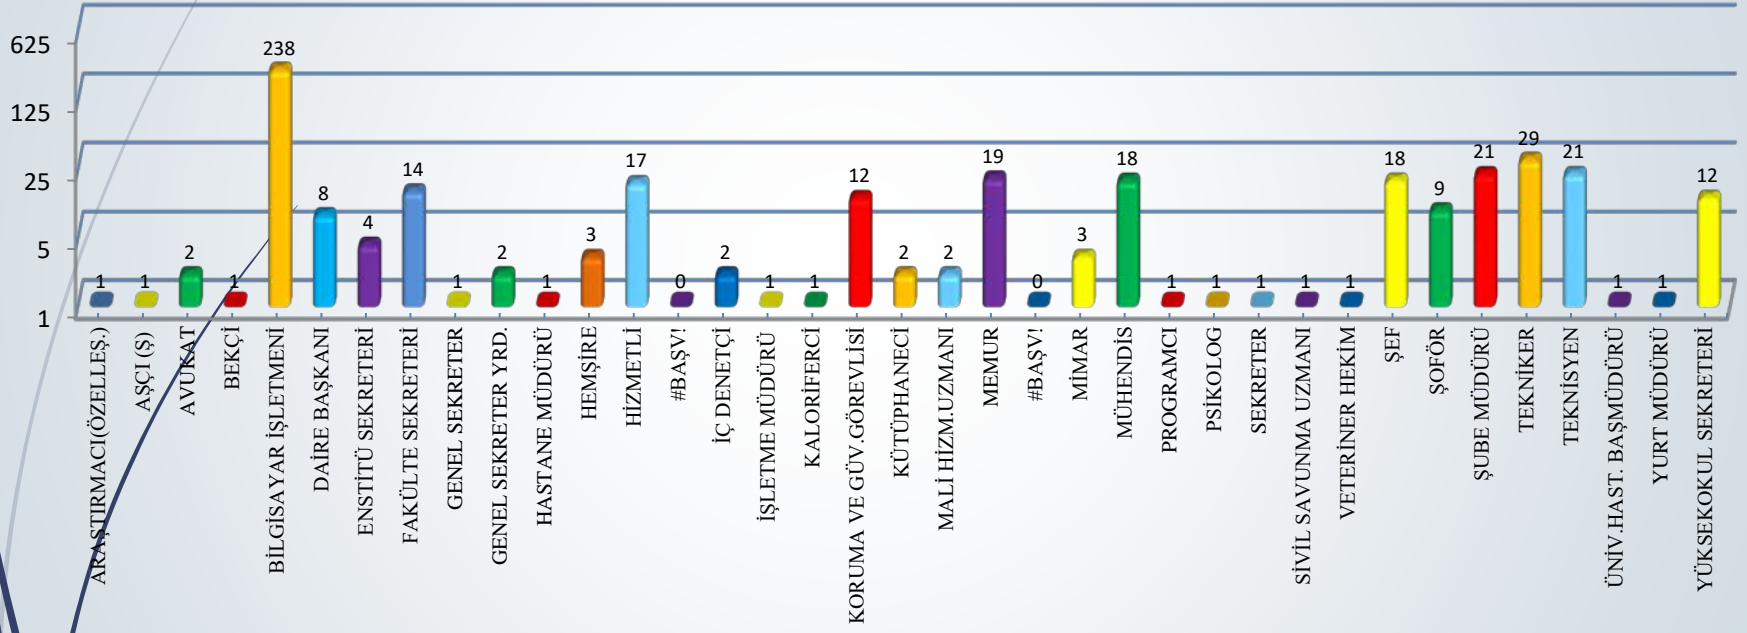

Ünvanlara Göre İdari Personel Sayıları